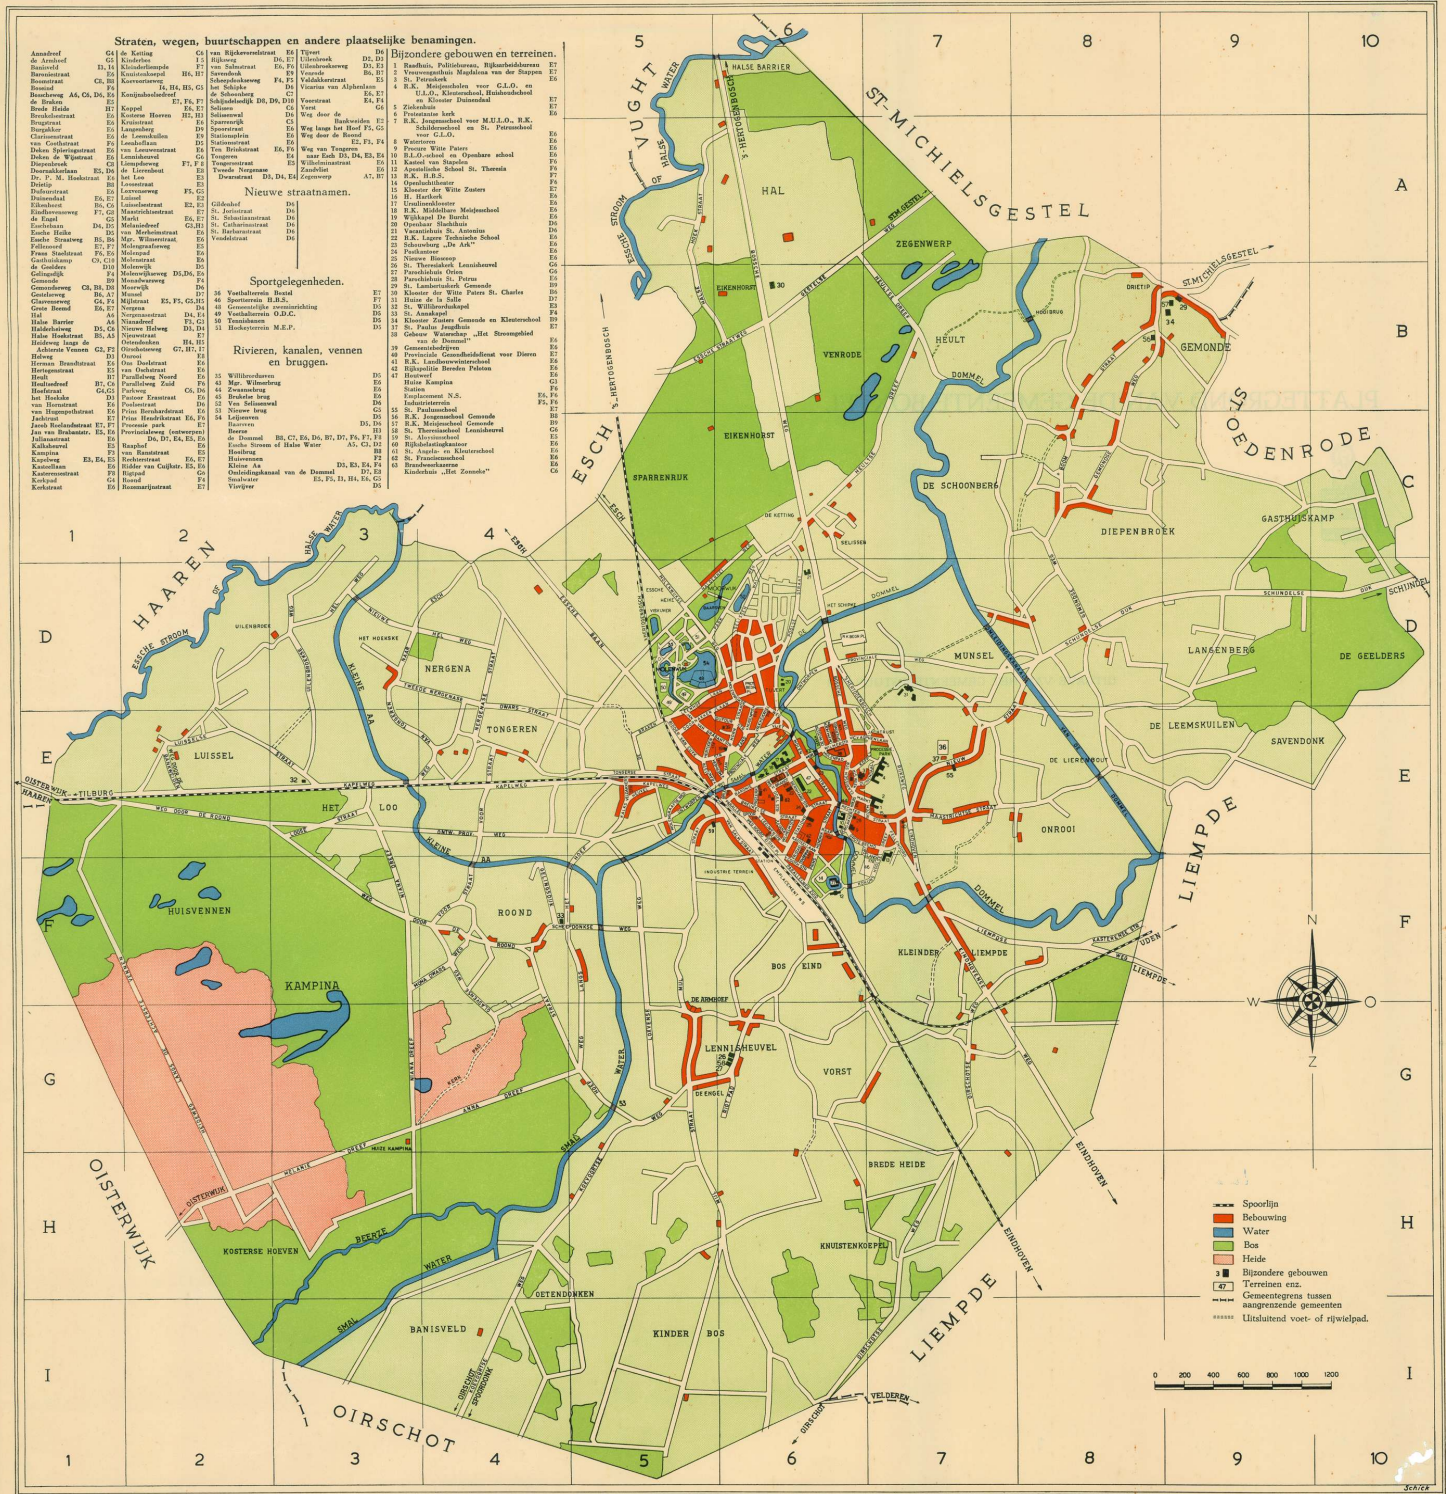

GEMEENTE BOXTEL

Straten, wegen, buurtschappen en andere plaatselijke benamingen.

Ammerlaan	C4	van Rijkswaterstaats	E4	Tijp	D4
de Akerhof	C4	Klooster	D0, E7	Ulmstraat	D4
de Akerhof	C4	Klooster	D0, E7	Ulmstraat	D4
Bosveld	I4, I6	Kloosterdijk	E7	van Schouwen	F4
Bosveld	I4, I6	Kloosterdijk	E7	van Schouwen	F4
Bosveld	I4, I6	Kloosterdijk	E7	van Schouwen	F4
Bosveld	I4, I6	Kloosterdijk	E7	van Schouwen	F4

Bijzondere gebouwen en terreinen.

1	Raadhuis, Politiebureau, Rijkswaterstaats
2	Voortgezet school van de Streepl
3	R.K. Meisjes school van G.L.O. en U.L.O. Kloosterhof, Rijkswaterstaats
4	Van der Stoep
5	Van der Stoep
6	Van der Stoep
7	Van der Stoep
8	Van der Stoep
9	Van der Stoep
10	Van der Stoep

Nieuwe straatnamen.

1	de Heide
2	de Heide
3	de Heide
4	de Heide
5	de Heide
6	de Heide
7	de Heide
8	de Heide
9	de Heide
10	de Heide

Sportgelegenheden.

1	De Heide
2	De Heide
3	De Heide
4	De Heide
5	De Heide
6	De Heide
7	De Heide
8	De Heide
9	De Heide
10	De Heide

Rivieren, kanalen, vennen en bruggen.

1	de Heide
2	de Heide
3	de Heide
4	de Heide
5	de Heide
6	de Heide
7	de Heide
8	de Heide
9	de Heide
10	de Heide

Clak's A. C. Van der - 's Bosch
 Drak: P. J. P. T. T. T. - Breda